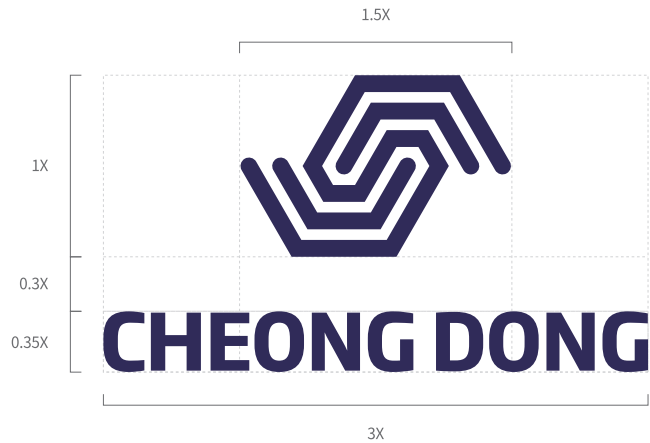

영문 - 세로 조합형

색상

C 90 M 90 Y 35 K 30

K 100

C 15 M 25 Y 65

C 20 M 15 Y 15

영문 - 가로 조합형

국문 - 가로 조합형

한자 - 가로 조합형